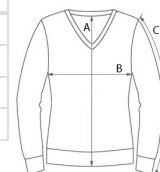

SPECIFICAȚIE DIMENSIUNE (CM)

	M	L	XL	2XL	3XL
Buc./	24	24	24	24	24
Lungimea corpului (A)	61	62	63	64	65
Latimea pieptului (B)	47	50	53	56	59
Lungimea manecii (C)	61.50	62.50	63.50	64.50	65.50