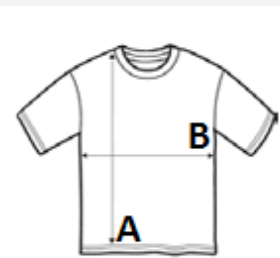

100% Poliester

2026 : 582. pag.
2025 : 507. pag.

CARACTERISTICI PRINCIPALE:

100% poliester

Ursuleț cu tricou alb cu mânecă scurtă detașabilă din 100% bumbac.

Fund și picioare umplute cu boabe

Conform cu reglementările EN71

Pentru toate vârstele

Spălare doar manuală

COD TARIFAR: 95030041

TARA DE ORIGINE

China

amfori BSCI

Sedex

SPECIFICAȚIE DIMENSIUNE (CM)

	S	M
Buc./	48	36
Lungimea corpului (A)	7.00	11.50
Latimea pieptului (B)	6.00	8.50
Height (seated position)	16.00	23.00

CULORI:

Brown

Cream