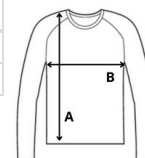

China

2025 : 165. pag.

2024 : 135. pag.

SPECIFICAȚIE DIMENSIUNE (CM)

	XS	S	M	L	XL	2XL	3XL
Buc./☺	24	24	24	24	24	24	24
Latimea pieptului (B)	36	39	42	45	48		

CULORI:

- Exact Black
- Grey Heather
- Navy Heather
- White