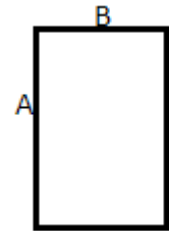

Broderie

TARA DE ORIGINE

Türkiye, India

Sedex®

amfori BSCI

SPECIFICAȚIE DIMENSIUNE (CM)

	30X50	50X100	70X140
Buc./☒	240	60	30
Lungime (B)	50,00	100,00	140,00
Latime (B)	30,00	50,00	70,00

CULORI: