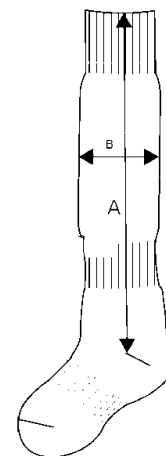

## CARACTERISTICI PRINCIPALE:

95% poliester / 3% elastodienă / 2% elasthan  
 Partea superioară elastică și contrastantă  
 Inel elastic anti-alunecare la gleznă  
 Talpă amortizoare Terry  
 Prețul unitar este pentru 1 pereche de șosete

COD TARIFAR: 61159699

TARA DE ORIGINE

China

## SPECIFICAȚIE DIMENSIUNE (CM)

	27/30	31/34	35/38	39/42	43/46	47/50
Buc./☒	60	60	60	60	60	60
Lungime (B)	32,00	36,50	41,00	47,00	51,00	55,00
Latime (B)	9,00	9,00	9,50	10,50	11,00	11,50