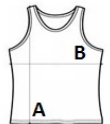

PA047 KID'S LIGHTWEIGHT MESH MULTISPORT BIB**PROACT.**[®]**CARACTERISTICI PRINCIPALE**90 g/m²

100% poliester

Tricot din plasă

Tiv tighelit

Tara de origine:

India, Bangladesh, Pakistan

 2026 : **452. pag.** 2025 : **382. pag.****SPECIFICAȚIE DIMENSIUNE (CM)**

	6/10	10/14
Buc./ 	50	50
Lungimea corpului (A)	50	60
Latimea pieptului (B)	38	44

**CULORI:**

 Black	 Fluorescent Green	 Fluorescent Pink	 Fluorescent Yellow	 Spicy Orange	 Sporty Navy
 Sporty Purple	 Sporty Red	 Sporty Royal Blue	 Sporty Sky Blue	 White	