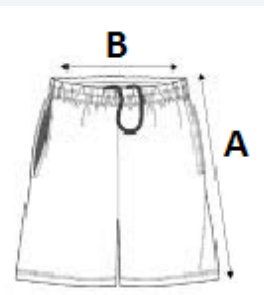

Tiv tighelit

COD TARIFAR: 61046300

SUGESTII DE PERSONALIZARE

Sublimare

TARA DE ORIGINE

China

SPECIFICAȚIE DIMENSIUNE (CM)

	XS	S	M	L	XL
Buc./📦	25	25	25	25	25
Latimea taliei(B)	31.00	33.00	35.00	37.00	39.00
Lungimea pe exterior	55.00	56.00	58.00	59.00	61.00
Latimea șoldului	50.00	53.00	56.00	59.00	62.00