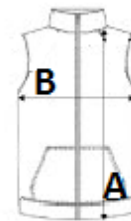

COD TARIFAR: 61023090

TARA DE ORIGINE

China

SPECIFICAȚIE DIMENSIUNE (CM)

	XS	S	M	L	XL	2XL	3XL
Buc./☒	15	15	15	15	15	15	15
Lungimea corpului (A)	66.00	68.00	70.00	72.00	74.00	76.00	78.00
Latimea pieptului (B)	46.00	49.00	52.00	55.00	58.00	61.00	64.00