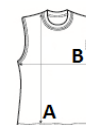

2025 : 283. pag.

SPECIFICAȚIE DIMENSIUNE (CM)

	XS	S	M	L	XL	2XL	3XL
Buc./🌀	50	50	50	50	50	50	50
Lungimea corpului (A)	68	70	72	74	76	78	80
Latimea pieptului (B)	44	47	50	53	56	59	62

CULORI:

Aqua Blue	Black	Fluorescent Orange	Fluorescent Yellow	Lime	Orange
Red	Sporty Navy	True Yellow	Violet	White	