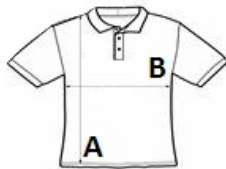

## CARACTERISTICI PRINCIPALE

- 155 g/m<sup>2</sup>
- 100% poliester
- Țesătură interlock
- Plată contrastantă la piept
- Guler striat întărit cu bandă
- Fentă cu 3 nasturi de culoare asortată
- Deschideri laterale
- Finisaj cu tighel dublu la manșete și tiv

## SPECIFICAȚIE DIMENSIUNE (CM)

Dimensiune	Buc./	Lungimea corpului (A)	Latimea pieptului (B)	Lungimea manecii (C)
S	30	70	50	22.25
M	30	72	53	23.25
L	30	74	56	24.25
XL	30	76	59	25.25
2XL	30	78	62	26.25
3XL	30	80	65	27.25
4XL	30	82	68	28.25

## CULORI:

Black/White   Sporty Navy/White   Sporty Red/White   Sporty Royal Blue/White   White/Black