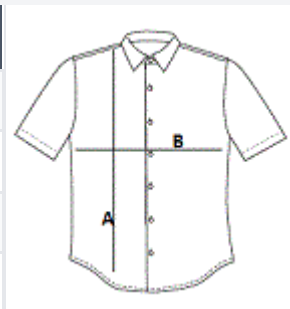

## CARACTERISTICI PRINCIPALE:

Guler elegant

Două buzunare cu clapă și nasture la piept

Buzunar pentru stilou combinat cu buzunar la piept în partea stângă

Elemente pentru aplicarea epoleților pe umeri

Croi ajustat

## TARA DE ORIGINE

Bangladesh

amfori BSCI

Sedex

## SPECIFICAȚIE DIMENSIUNE (CM)

|                       | XS    | S     | M     | L     | XL    | 2XL   | 3XL   | 4XL   | 5XL   | 6XL   |
|-----------------------|-------|-------|-------|-------|-------|-------|-------|-------|-------|-------|
| Buc./☒                | 36    | 36    | 36    | 36    | 36    | 36    | 36    | 12    | 12    | 12    |
| Lungimea corpului (A) | 63.00 | 64.00 | 65.00 | 66.00 | 67.00 | 68.00 | 69.00 | 70.00 | 71.00 | 72.00 |
| Latimea pieptului (B) | 47.00 | 49.50 | 52.00 | 54.50 | 57.00 | 59.50 | 62.00 | 64.50 | 67.00 | 69.50 |
| Lungimea decolteului  | 40.00 | 41.00 | 42.50 | 44.00 | 45.50 | 47.00 | 48.50 | 50.00 | 51.50 | 53.00 |