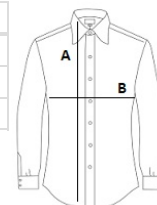

PR352 'MAXTON' CHECK WOMEN'S LONG SLEEVE SHIRT **Outlet**

CARACTERISTICI PRINCIPALE

110 g/m²

Manșetă cu un nasture și protecție pentru mânecă

Guler cu nasturi ascunși

Croi modern

Curățare ușoară

Sugestii de personalizare:

Broderie, Transfer termic, Serigrafie

Certificări:**Tara de origine:**

Bangladesh

2026 : 217. pag.

2025 : 95. pag.

SPECIFICAȚIE DIMENSIUNE (CM)

	XS
Buc./	24
Lungimea corpului (A)	65
Latimea pieptului (B)	46