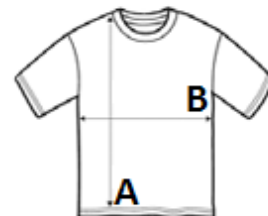

170 g/m²

Poliester/Bumbac

Spalare la 60°C

2026 : 270. pag.
2025 : 148. pag.

CARACTERISTICI PRINCIPALE:

Închidere dublă cu 10 nasturi

Guler mandarin

Buzunar dublu pentru stilou

Panou pe partea dorsală Coolchecker®

COD TARIFAR: 62113310

SUGESTII DE PERSONALIZARE

Broderie, Transfer termic, Serigrafie

TARA DE ORIGINE

Bangladesh

amfori BSCI

Sedex

SPECIFICAȚIE DIMENSIUNE (CM)

	XS	S	M	L	XL	2XL	3XL	4XL
Buc./☒	24	24	24	24	24	24	24	24
Lungimea corpului (A)	76.00	76.00	76.00	76.00	76.00	76.00	0.00	0.00
Latimea pieptului (B)	48.00	52.00	56.00	60.00	64.00	68.00	0.00	0.00