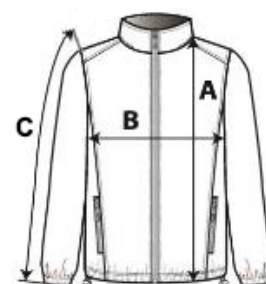

SUGESTII DE PERSONALIZARE

Broderie, Transfer termic, Serigrafie

TARA DE ORIGINE

China

SPECIFICAȚIE DIMENSIUNE (CM)

	S	M
Buc./📦	8	8
Lungimea corpului (A)	70.00	70.00
Latimea pieptului (B)	54.00	58.00
Lungimea manecii (C)	66.00	67.00