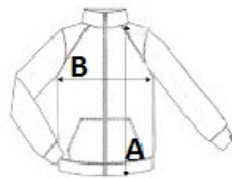

SPECIFICAȚIE DIMENSIUNE (CM)

Dimensiune	Buc./	Lungimea corpului (A)	Latimea pieptului (B)	Lungimea manecii (C)
S	16	68	50	78.50
M	16	70.50	54	80
L	16	73	58	81.50
XL	16	73	62	83
2XL	16	75.50	67	84.50