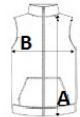

Broderie, Transfer termic, Serigrafie

Tara de origine:

China

Spalare separata pentru culori

inchise

SPECIFICAȚIE DIMENSIUNE (CM)

	S	M	L	XL	2XL	3XL
Buc./	16	16	16	16	16	16
Lungimea corpului (A)	61	64	64	66	66	66
Latimea pieptului (B)	46	48	51	53	56	58