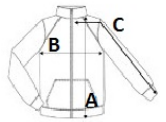

Sugestii de personalizare:

Broderie

Tara de origine:

Bangladesh

Spalare separata pentru culori

inchise

SPECIFICAȚIE DIMENSIUNE (CM)

| | XS |
|-----------------------|----|
| Buc./☺ | 16 |
| Lungimea corpului (A) | 68 |
| Latimea pieptului (B) | 46 |
| Lungimea manecii (C) | 79 |