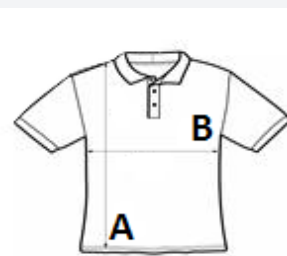

## Stil

Guler și manșete striate 1 x 1

Bandă de întărire la gât

Mânci scurte

Striuri contrastante pe guler și manșete

Fentă cu 3 nasturi de culoare asortată

Croială ajustată

Croit și cusut

## SPECIFICAȚIE DIMENSIUNE (CM)

	S	M	L	XL	2XL	3XL
Buc./☒	50	50	50	50	50	50
Lungimea corpului (A)	70.00	72.00	74.00	76.00	79.00	82.00
Latimea pieptului (B)	49.00	52.00	55.00	58.00	61.00	64.00