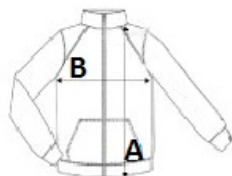

2 buzunare

Guler înalt

Întăriri elastice contrastante la manșete și la partea inferioară

Sugestii de personalizare:

Broderie, Flex, Transfer termic, Serigrafie

Tara de origine:

Bangladesh

2024: **504. pag.**2023: **440. pag.****SPECIFICAȚIE DIMENSIUNE (CM)**

Dimensiune Buc./ Lungimea corpului (A) Latimea pieptului (B)

XS	20	68	51
S	20	69	54
M	20	70	57
L	20	71	60
XL	20	72	63
2XL	20	73	66
3XL	20	74	69

**CULORI:**

Bugatti Blue/Navy Pro

Dark Grey/Black

Red/Black