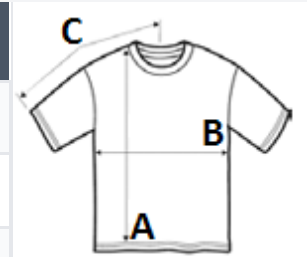

SUGESTII DE PERSONALIZARE

Imprimare digitală (DTF), Broderie, Flex,
Transfer termic, Serigrafie

TARA DE ORIGINE

Bangladesh

amfori BSCI

SPECIFICAȚIE DIMENSIUNE (CM)

	S	M	L	XL	2XL	3XL
Buc./📏	50	50	50	50	50	50
Lungimea corpului (A)	61.00	63.00	65.00	67.00	69.00	71.00
Latimea pieptului (B)	41.00	44.00	47.00	50.00	53.00	56.00