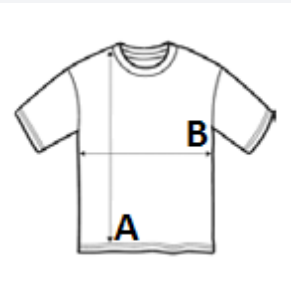

Croială ajustată

Tubular

COD TARIFAR: 61091000

TARA DE ORIGINE

Bangladesh

amfori BSCI

PTM-APPROVED  
VEGAN

## SPECIFICAȚIE DIMENSIUNE (CM)

	XS	S	M	L	XL	2XL	3XL
Buc./☒	100	100	100	100	100	50	50
Lungimea corpului (A)	68.00	70.00	72.00	74.00	76.00	78.00	80.00
Latimea pieptului (B)	45.00	48.00	51.00	54.00	57.00	60.00	63.00