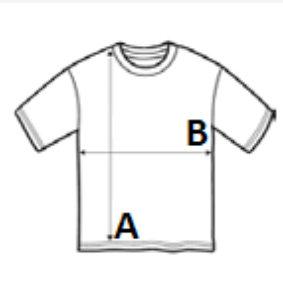

Tubular

COD TARIFAR: **61091000**

TARA DE ORIGINE

Bangladesh

amfori BSCI

PETA-APPROVED
VEGAN

SPECIFICAȚIE DIMENSIUNE (CM)

	S	M	L	XL	2XL
Buc./📦	100	100	100	100	100
Lungimea corpului (A)	61.00	63.00	65.00	67.00	69.00
Latimea pieptului (B)	41.00	44.00	47.00	50.00	53.00

CULORI:

 White Deep Black