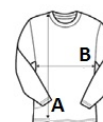

Set-in sleeves

**Tubular XS-XL, Sideseamed 2XL-4XL****Outstanding size tolerance: +10%****For the side-seamed version [click here!](#)****Certificări:****Tara de origine:**

Pakistan

**Tubular cut / Körkötött fazon**

### SPECIFICAȚIE DIMENSIUNE (CM)

	XS	S	M	L	XL	2XL	3XL	4XL
<b>Buc.</b>	25	25	25	25	25	25	25	25
<b>Lungimea corpului (A)</b>	68	71	72	74	75	77	79	81
<b>Latimea pieptului (B)</b>	50	53	56	61	65	68	71	75