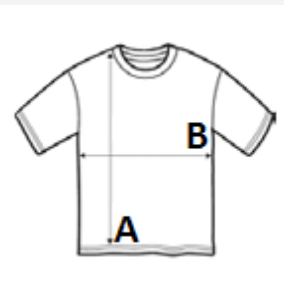

Stil

Bandă de întărire la gât

Guler striat, din elastan

Mâneci raglan

Tubular

COD TARIFAR: 61091000

SUGESTII DE PERSONALIZARE

Imprimare digitală (DTF), Broderie, Flex,
Transfer termic, Serigrafie

TARA DE ORIGINE

Bangladesh

SPECIFICAȚIE DIMENSIUNE (CM)

	3XL
Buc./📏	100
Lungimea corpului (A)	79.00
Latimea pieptului (B)	62.00

CULORI:

■ White/Black