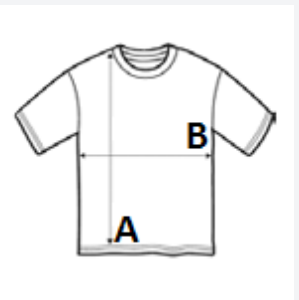

Imprimare digitală (DTF), Broderie, Flex,
Transfer termic, Serigrafie

TARA DE ORIGINE

Bangladesh

amfori BSCI

ATM-APPROVED
VEGAN

SPECIFICAȚIE DIMENSIUNE (CM)

	3XL
Buc./📏	100
Lungimea corpului (A)	79.00
Latimea pieptului (B)	62.00

CULORI:

■ White/Black