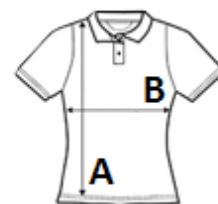

100% bumbac pieptănat filat cu inele

Stil

Guler și manșete striate 1 x 1

Bandă de întărire la gât

Mânci scurte

Fentă cu 3 nasturi perlați de culoare asortată

Croit și cusut

Croială ajustată

SPECIFICAȚIE DIMENSIUNE (CM)

	S	M	L	XL	2XL	3XL
Buc./☒	50	50	50	50	50	50
Lungimea corpului (A)	63.00	65.00	67.00	69.00	71.00	0.00
Latimea pieptului (B)	42.00	45.00	48.00	51.00	54.00	0.00

CULORI:

 White

 French Navy