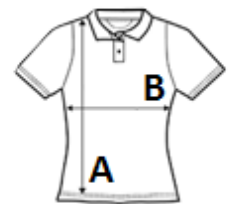

100% bumbac semi-pieptănat, filat cu inele

Stil

Bandă de întărire la gât

Guler striat

Mânci scurte

3 nasturi de culoare asortată

Croit și cusut

Buton de rezervă la cusătura interioară

COD TARIFAR: 61061000

SUGESTII DE PERSONALIZARE

Imprimare digitală (DTF), Broderie, Flex,
Transfer termic, Serigrafie

TARA DE ORIGINE

Bangladesh

amfori BSCI

ATM-APPROVED
VEGAN

SPECIFICAȚIE DIMENSIUNE (CM)

	S	M	L	XL	2XL
Buc./☒	50	50	50	50	50
Lungimea corpului (A)	61.00	63.00	65.00	67.00	69.00
Latimea pieptului (B)	41.00	44.00	47.00	50.00	53.00

CULORI:

 White French Navy Dark Grey Deep Black Red