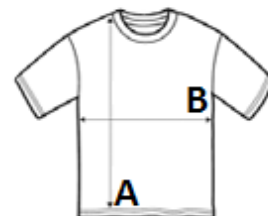

150 g/m<sup>2</sup> 100% Bumbac Tubular Washable at 30°C

2026 : 23. pag.  
2025 : 21. pag.

CARACTERISTICI PRINCIPALE:

**Calitate**

100% bumbac semi-pieptănat, filat cu inele

**Stil**

Bandă de întărire la gât

Guler striat, din elastan

Mâneci scurte

Tubular

COD TARIFAR: 61091000

SUGESTII DE PERSONALIZARE

Imprimare digitală (DTF), Broderie, Flex, Transfer termic, Serigrafie

TARA DE ORIGINE

Bangladesh

SPECIFICAȚIE DIMENSIUNE (CM)

	XXS	XS	S	M	L	XL	2XL	3XL	4XL	5XL
Buc./☒	100	100	100	100	100	100	100	100	100	50
Lungimea corpului (A)	60.00	64.00	70.00	72.00	74.00	76.00	78.00	80.00	82.00	0.00
Latimea pieptului (B)	46.00	48.00	50.00	53.00	56.00	59.00	62.00	65.00	68.00	0.00