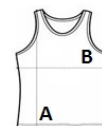

SO11465 SOL'S JUSTIN - MEN'S TANK TOP

SOL'S®
the fair spirit

CARACTERISTICI PRINCIPALE

150 g/m²

Calitate

100% bumbac semi-pieptănat, filat cu inele

Stil

Întărire cu striuri

Tubular

Sugestii de personalizare:

Imprimare digitală (DTF), Broderie, Flex, Transfer termic, Serigrafie

Certificări:**Tara de origine:**

Bangladesh

2026 : 31. pag.

2025 : 29. pag.

SPECIFICAȚIE DIMENSIUNE (CM)

	S	M	L	XL	2XL	3XL	4XL	5XL
Buc./	50	50	50	50	50	50	50	50
Lungimea corpului (A)	66	68	70	71.50	73	74.50	76	77.50
Latimea pieptului (B)	44	47	50	53	56	59	62	65

CULORI: