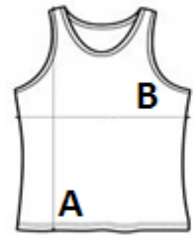

Bangladesh

amfori BSCI

ATM-APPROVED
VEGAN

SPECIFICAȚIE DIMENSIUNE (CM)

	S	M	L	XL	2XL	3XL	4XL	5XL
Buc./☒	50	50	50	50	50	50	50	50
Lungimea corpului (A)	66.00	68.00	70.00	71.50	73.00	74.50	76.00	77.50
Latimea pieptului (B)	44.00	47.00	50.00	53.00	56.00	59.00	62.00	65.00