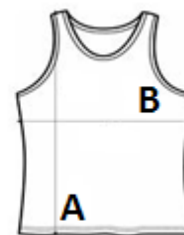

SOL'S®
the fair spirit150 g/m²

100% Bumbac

Cusatura laterala

Washable at 40°C

2026 : 31. pag.
2025 : 29. pag.

CARACTERISTICI PRINCIPALE:

Calitate

100% bumbac semi-pieptănat, filat cu inele

Stil

Întărire cu striuri

Croit și cusut

COD TARIFAR: 61091000

SUGESTII DE PERSONALIZARE

Imprimare digitală (DTF), Broderie, Flex,
Transfer termic, Serigrafie

TARA DE ORIGINE

Bangladesh

amfori BSCI

ATM-APPROVED
VEGAN

SPECIFICAȚIE DIMENSIUNE (CM)

	S	M	L	XL
Buc./☒	50	50	50	50
Lungimea corpului (A)	66.00	68.00	70.00	72.00
Latimea pieptului (B)	37.00	40.00	43.00	46.00

CULORI:

 White Royal Blue Deep Black Red