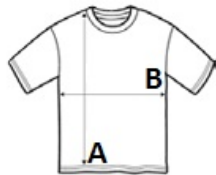

Croială ajustată

Guler îngust

Croit și cusut

Bandă de întărire la gât

Guler striat, din elastan

Sugestii de personalizare:

Imprimare digitală (DTF), Broderie, Flex, Transfer termic, Serigrafie

Tara de origine:

Bangladesh

📅 2024: **638. pag.**

📅 2023: **577. pag.**

SPECIFICAȚIE DIMENSIUNE (CM)

Dimensiune Buc./ Lungimea corpului (A) Latimea pieptului (B) Inaltimea copilului

2A	100	38	30	86-94
4A	100	41	32	96-104
6A	100	44	34	106-116
8A	100	47	36	118-128
10A	100	50	38	130-140
12A	100	53	40	142-152