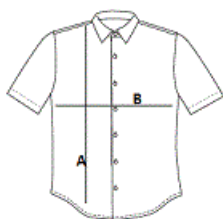

**SO17030 SOL'S BROADWAY - SHORT SLEEVE STRETCH MEN'S SHIRT****SOL'S**  
the fair spirit**CARACTERISTICI PRINCIPALE**140 g/m<sup>2</sup>**Calitate**

97% Bumbac - 3% Elastan

**Stil**

Croială ajustată

Mânci scurte

Guler cu un singur nasture

Fentă cu 7 nasturi de culoare asortată

**Sugestii de personalizare:**

Imprimare digitală (DTF), Broderie, Flex, Transfer termic, Serigrafie

**Tara de origine:**

Bangladesh

 2024: **328. pag.** 2023: **268. pag.****SPECIFICAȚIE DIMENSIUNE (CM)**

	<b>S</b>	<b>M</b>	<b>L</b>	<b>XL</b>	<b>2XL</b>	<b>3XL</b>
<b>Buc./</b>	20	20	20	20	20	20
<b>Lungimea corpului (A)</b>	76	78	80	82	84	86
<b>Latimea pieptului (B)</b>	54	57	60	63	66	69

**CULORI:**

Bright Sky