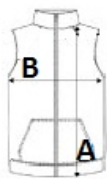

SPECIFICAȚIE DIMENSIUNE (CM)

Dimensiune Buc./ Lungimea corpului (A) Latimea pieptului (B)

S	10	62	46
M	10	64	49
L	10	66	52
XL	10	68	55
2XL	10	70	58