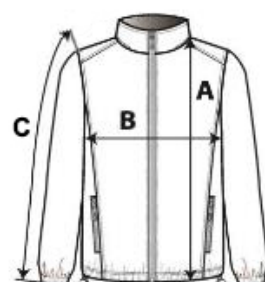

## CARACTERISTICI PRINCIPALE:

- 100% poliester
- Exterior 100% poliester ripstop acoperit cu PVC
- Complet căptușit
- Spatele și interiorul gulerului căptușite cu polar
- Fermoar în față, pe toată lungimea, cu clapă cu capse
- Mânci detașabile
- 5 buzunare funcționale în partea din față, inclusiv 1 pentru ecuson
- 1 buzunar interior
- Benzi reflectorizante pe piept și spate
- Elemente întărite la umeri
- Deschidere laterală cu fermoar, pentru ușurință în mișcare
- Șnur ajustabil la talie
- Glugă ascunsă
- Acces cu fermoar pentru decorare la piept și tiv

## SPECIFICAȚIE DIMENSIUNE (CM)

	S	M	L	XL	2XL	3XL	4XL
Buc./☒	5	5	5	5	5	5	5
Lungimea corpului (A)	78,80	80,80	82,80	84,80	86,80	88,80	91,50
Latimea pieptului (B)	57,00	60,00	63,00	66,00	69,00	72,00	76,00
Lungimea manecii (C)	67,50	69,50	71,50	73,50	75,50	77,50	79,75