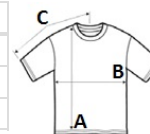

SPECIFICAȚIE DIMENSIUNE (CM)

	S	M	L	XL
Buc./	36	36	36	36
Lungimea corpului (A)	74	77	79	82
Latimea pieptului (B)	48	52	56	60