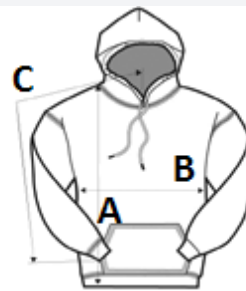

COD TARIFAR: **61102099**

SUGESTII DE PERSONALIZARE

DTG, Broderie, Transfer termic, Serigrafie

TARA DE ORIGINE

Pakistan

Sedex²

SPECIFICAȚIE DIMENSIUNE (CM)

	XS	S	M	L	XL	2XL
Buc./☒	24	24	24	24	24	24
Lungimea corpului (A)	64.00	66.00	68.00	70.00	72.00	74.00
Latimea pieptului (B)	47.00	50.00	53.00	56.00	59.00	62.00
Lungimea manecii (C)	62.00	63.00	64.00	65.00	66.00	67.00