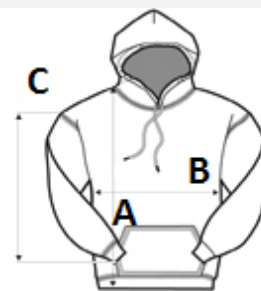

Căptușeală interioară din polar

Etichetă detașabilă

Material cu față din bumbac 100%

Etichetă pentru nume

COD TARIFAR: **61102091**

SUGESTII DE PERSONALIZARE

DTG, Broderie, Transfer termic, Serigrafie

TARA DE ORIGINE

Pakistan

Sedex²PETA - APPROVED
VEGAN

SPECIFICAȚIE DIMENSIUNE (CM)

	1/2	3/4	5/6	7/8	9/11	12/13
Buc./📦	24	24	24	24	24	24
Lungimea corpului (A)	42.00	44.00	48.00	52.00	57.00	62.00
Latimea pieptului (B)	37.00	39.00	41.00	43.00	46.00	49.00
Lungimea manecii (C)	35.00	37.00	40.00	43.00	47.00	51.00