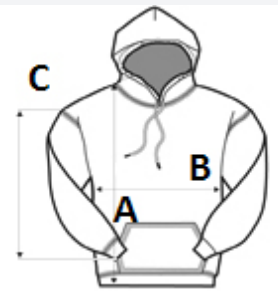

Căptușeală interioară din polar

Etichetă detașabilă

Material cu față din bumbac 100%

Etichetă pentru nume

COD TARIFAR: **61102091**

SUGESTII DE PERSONALIZARE

DTG, Broderie, Transfer termic, Serigrafie

TARA DE ORIGINE

Pakistan

Sedex²

PTA - APPROVED
VEGAN

SPECIFICAȚIE DIMENSIUNE (CM)

	1/2	3/4	5/6	7/8	9/11	12/13
Buc./📦	24	24	24	24	24	24
Lungimea corpului (A)	42.00	44.00	48.00	52.00	57.00	62.00
Latimea pieptului (B)	37.00	39.00	41.00	43.00	46.00	49.00
Lungimea manecii (C)	35.00	37.00	40.00	43.00	47.00	51.00