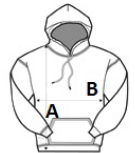

#### SPECIFICAȚIE DIMENSIUNE (CM)

	S	M	L	XL	2XL
Buc./🌀	24	24	24	24	24
Lungimea corpului (A)	67	70	73	76	79
Latimea pieptului (B)	51	56	61	65	69
Lungimea manecii (C)	59	60.50	62	63.50	65