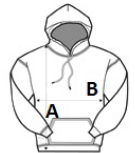

AWJH004J KIDS ELECTRIC HOODIE

JustHoods
AWDis

CARACTERISTICI PRINCIPALE

- 280 g/m²
- 85% poliester/ 15% bumbac filat cu inele
- Croială standard
- Culori vibrante atrăgătoare
- Fără șnururi pentru a respecta reglementările UE
- Căptușeală interioară din polar
- Buzunar tip marsupiu
- Manșete și tiv cu striuri
- Cusături tighelite
- Etichetă detașabilă
- Glugă din material dublu

Certificări:

Tara de origine:

Pakistan

2026 : **457. pag.**

2025 : **387. pag.**

SPECIFICAȚIE DIMENSIUNE (CM)

	3/4	5/6	7/8	9/11	12/13
Buc./🌀	24	24	24	24	24
Lungimea corpului (A)	44	48	52	57	62
Latimea pieptului (B)	39	41	43	46	49
Lungimea manecii (C)	37	39	43	47	51