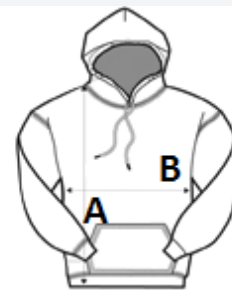

Croială lejeră

Design clasic cu modele de camuflaj

Glugă din material dublu

Buzunar tip marsupiu

Șnur plat din panglică

Căptușeală interioară din polar

Manșete și tiv cu striuri

Cusături tighelite

Etichetă detașabilă

Material cu față din bumbac 100%

COD TARIFAR: 61102091

SUGESTII DE PERSONALIZARE

DTG, Broderie, Transfer termic, Serigrafie

TARA DE ORIGINE

Pakistan

Sedex

VITA - APPROVED
VEGAN

SPECIFICAȚIE DIMENSIUNE (CM)

	XS	S	M	L	XL	2XL
Buc./📦	24	24	24	24	24	24
Lungimea corpului (A)	64.00	67.00	70.00	73.00	76.00	79.00
Latimea pieptului (B)	49.00	51.00	56.00	61.00	65.00	69.00
Lungimea manecii (C)	58.00	59.00	61.00	62.00	64.00	65.00