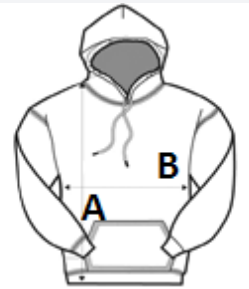

- 70% bumbac filat cu inele/ 30% poliester
- Croială lejeră
- Design clasic cu modele de camuflaj
- Glugă din material dublu
- Buzunar tip marsupiu
- Șnur plat din panglică
- Căptușeală interioară din polar
- Manșete și tiv cu striuri
- Cusături tighelite
- Etichetă detașabilă
- Material cu față din bumbac 100%

COD TARIFAR: **61102091**

SUGESTII DE PERSONALIZARE

DTG, Broderie, Transfer termic, Serigrafie

TARA DE ORIGINE

Pakistan

SPECIFICAȚIE DIMENSIUNE (CM)

	XS	S	M	L	XL	2XL
Buc./☒	24	24	24	24	24	24
Lungimea corpului (A)	64.00	67.00	70.00	73.00	76.00	79.00
Latimea pieptului (B)	49.00	51.00	56.00	61.00	65.00	69.00
Lungimea manecii (C)	58.00	59.00	61.00	62.00	64.00	65.00