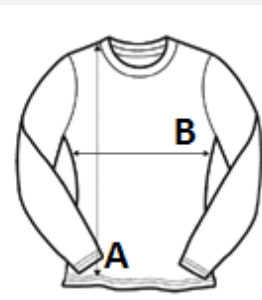

JustHoods
AWDis

280 g/m²

Bumbac/Poliester

Cusatura laterala

eticheta detasabila

Washable at 30°C

2026 : 136. pag.
2025 : 194. pag.

CARACTERISTICI PRINCIPALE:

80% bumbac filat cu inele/ 20% poliester
Croială standard
Decolteu rotund
Căptușeală interioară din polar
Manșete și tiv cu striuri
Etichetă detașabilă
Material cu față din bumbac 100%
Cusături tighelite

COD TARIFAR: 61102099

SUGESTII DE PERSONALIZARE

Serigrafie, Transfer termic, Broderie, DTG

TARA DE ORIGINE

Pakistan

Sedex

SPECIFICAȚIE DIMENSIUNE (CM)

	XS	S	M	L	XL	2XL
Buc./📦	36	36	36	36	36	36
Lungimea corpului (A)	62.00	64.00	66.00	68.00	70.00	72.00
Latimea pieptului (B)	47.00	50.00	53.00	56.00	59.00	62.00
Lungimea manecii (C)	63.00	64.00	65.00	66.00	67.00	68.00