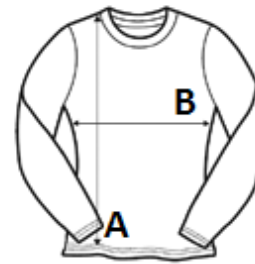

80% bumbac filat cu inele/ 20% poliester

Croială standard

Decolteu rotund

Căptușeală interioară din polar

Manșete și tiv cu striuri

Etichetă detașabilă

Material cu față din bumbac 100%

Cusături tighelite

COD TARIFAR: 61102099

SUGESTII DE PERSONALIZARE

DTG, Broderie, Transfer termic, Serigrafie

TARA DE ORIGINE

Pakistan

Sedex²

VEGAN

SPECIFICAȚIE DIMENSIUNE (CM)

	XS	S	M	L	XL	2XL
Buc./☒	36	36	36	36	36	36
Lungimea corpului (A)	62.00	64.00	66.00	68.00	70.00	72.00
Latimea pieptului (B)	47.00	50.00	53.00	56.00	59.00	62.00
Lungimea manecii (C)	63.00	64.00	65.00	66.00	67.00	68.00