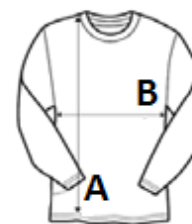

JustHoods
AWDis

280 g/m²

Bumbac/Poliester

Cusatura laterala

eticheta detasabila

2026 : 457. pag.
2025 : 387. pag.

CARACTERISTICI PRINCIPALE:

80% bumbac filat cu inele/ 20% poliester
26 culori grozave
Pulover cu gât rotund
Mânci cusute la umăr
Decolteu cu bandă de întărire
Croială elegantă
Căptușeală interioară din polar
Eticheta cu numele cusută în cusătura laterală
Guler, manșete și tiv striate
Cusături tighelite
Etichetă detașabilă
Material cu față din bumbac 100%

COD TARIFAR: **61102091**

SUGESTII DE PERSONALIZARE

Imprimare digitală (DTF), DTG, Broderie,
Serigrafie

TARA DE ORIGINE

Pakistan

Sedex

A74 - APPROVED
VEGAN

SPECIFICAȚIE DIMENSIUNE (CM)

	1/2	3/4	5/6	7/8	9/11	12/13
Buc./📦	36	36	36	36	36	36
Lungimea corpului (A)	38.50	42.00	47.00	52.00	57.00	62.00
Latimea pieptului (B)	34.50	36.00	39.00	42.00	45.00	48.00
Lungimea manecii (C)	30.50	34.00	39.00	44.00	49.00	54.00