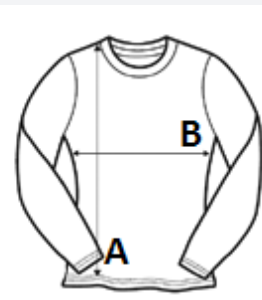

## SPECIFICAȚIE DIMENSIUNE (CM)

	XXS	XS	S	M	L	XL
Buc./📦	24	24	24	24	24	24
Lungimea corpului (A)	52.00	54.00	56.00	58.00	60.00	62.00
Latimea pieptului (B)	47.00	50.00	53.00	56.00	59.00	62.00
Lungimea manecii (C)	53.50	54.50	55.50	56.50	57.50	58.50