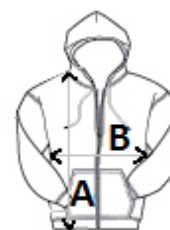

Etichetă detașabilă

Căptușeală interioară din polar

Etichetă detașabilă

Material cu față din bumbac 100%

COD TARIFAR: **61102099**

TARA DE ORIGINE

PakistanSedex²

{ AIZI - APPROVED
VEGAN }

SPECIFICAȚIE DIMENSIUNE (CM)

	XS	S	M	L	XL	2XL
Buc./📏	24	24	24	24	24	24
Lungimea corpului (A)	61.50	63.00	64.50	66.00	67.50	69.00
Latimea pieptului (B)	45.00	48.00	51.00	54.00	57.00	60.00
Lungimea manecii (C)	67.00	65.00	66.00	67.00	68.00	69.00