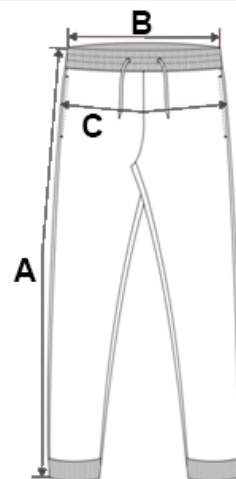

JustHoods®
AWDts

330 g/m²

Short leg

Washable at 30°C

2026 : 375. pag.
2025 : 241. pag.

CARACTERISTICI PRINCIPALE:

- 70% bumbac filat cu inele/ 30% Poliester
- Croială standard
- Material dens
- Buzunare laterale
- Un singur buzunar aplicat la spate
- Betelie lată cu șnururi plate
- Căptușeală interioară din polar
- Etichetă detașabilă
- Material cu față din bumbac 100%

COD TARIFAR: 61034200

SUGESTII DE PERSONALIZARE

DTG, Broderie, Transfer termic, Serigrafie

TARA DE ORIGINE

Pakistan

Sedex²

{ PETA - APPROVED }
VEGAN

SPECIFICAȚIE DIMENSIUNE (CM)

	S	M	L	XL	2XL
Buc./📏	24	24	24	24	24
Latimea taliei(B)	34.00	36.00	38.00	40.00	42.00
Lungimea pe exterior	52.00	53.00	54.00	55.00	56.00
Latimea șoldului	50.00	54.00	58.00	62.00	66.00

CULORI:

■ New French Navy