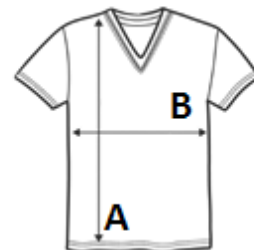

230 g/m²

Pieptanat

Cusatura laterala

CARACTERISTICI PRINCIPALE:

Short-sleeved Fine Piqué polo shirt

1x1 rib knitted collar and cuffs

Side vents

3-button placket reinforced with fusible interlining

Matching colour buttons

Necktape

Side seams

COD TARIFAR: **61051000**

TARA DE ORIGINE

Bangladesh

SPECIFICAȚIE DIMENSIUNE (CM)

	S	XL
Buc./📦	50	50
Lungimea corpului (A)	70,5	78.00
Latimea pieptului (B)	50.00	60,5

CULORI:

■ Heather Grey

■ Black