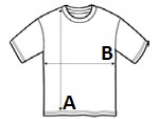

Broad color range

Necktape

Sideseams

Enhanced printability thanks to the 100% ring-spun combed cotton

B&C Fine piqué

Certificări:STANDARD
100**Tara de origine:**

Bangladesh

**SPECIFICAȚIE DIMENSIUNE (CM)**

	XS
Buc./	50
Lungimea corpului (A)	61,5
Latimea pieptului (B)	41

**CULORI:**
 Brown