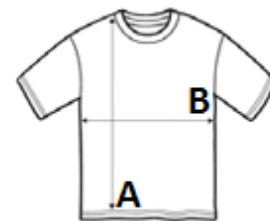

"B&C No Label" solution for easy rebranding

COD TARIFAR: **61091000**

TARA DE ORIGINE

Bangladesh

SPECIFICAȚIE DIMENSIUNE (CM)

	XS	S	M	L	XL	2XL
Buc./📦	50	50	50	50	50	50
Lungimea corpului (A)	61.00	63.00	65.00	67.00	69.00	71.00
Latimea pieptului (B)	41.00	44.00	47.00	50.00	53.00	56.00