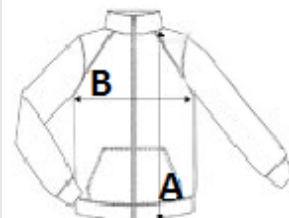

COD TARIFAR: 61121200

SUGESTII DE PERSONALIZARE

Imprimare digitală (DTF), Broderie, Transfer termic, Sublimare

TARA DE ORIGINE

Bangladesh

amfori © BSCI

SPECIFICAȚIE DIMENSIUNE (CM)

	3/4	5/6	7/8	9/10	11/12	13
Buc./📦	36	36	36	36	36	36
Lungimea corpului (A)		46.00	50.00	54.00	58.00	62.00
Latimea pieptului (B)		37.00	40.00	43.00	46.00	49.00
Lungimea manecii (C)		53.00	56.00	59.00	62.00	65.00