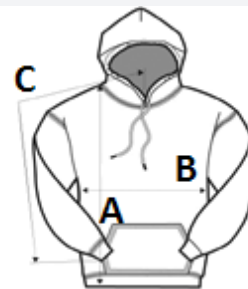

1 x 1 striuri cu Spandex pentru o elasticitate și revenire mai bune

Body cu croială clasică, fără cusături laterale

Etichetă detașabilă de înaltă performanță; trecerea la materiale reciclate

COD TARIFAR: 61103091

SUGESTII DE PERSONALIZARE

Imprimare digitală (DTF), DTG, Broderie,
Transfer termic, Serigrafie, Sublimare

TARA DE ORIGINE

Honduras

Sedex®

SPECIFICAȚIE DIMENSIUNE (CM)

	S	M	L	XL	2XL
Buc./📦	24	24	24	24	24
Lungimea corpului (A)	68.58	71.12	73.66	76.20	78.74
Latimea pieptului (B)	50.80	55.88	60.96	66.04	71.12
Lungimea manecii (C)	85.09	87.63	90.17	92.71	95.25