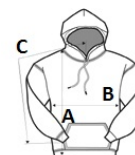

SPECIFICAȚIE DIMENSIUNE (CM)

	S	M	L	XL	2XL
Buc./	24	24	24	24	24
Lungimea corpului (A)	68.58	71.12	73.66	76.20	78.74
Latimea pieptului (B)	50.80	55.88	60.96	66.04	71.12
Lungimea manecii (C)	85.09	87.63	90.17	92.71	95.25