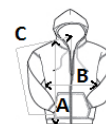

SPECIFICAȚIE DIMENSIUNE (CM)

	S	M	L	XL	2XL	3XL	4XL	5XL
Buc./	24	24	24	24	24	24	12	12
Lungimea corpului (A)	68.58	71.12	73.66	76.20	78.74	81.28	83.82	86.36
Latimea pieptului (B)	48.90	53.98	59.06	64.14	69.22	74.30	79.38	81.92
Lungimea manecii (C)	85.09	87.63	90.17	92.71	95.25	97.79	100.33	102.87